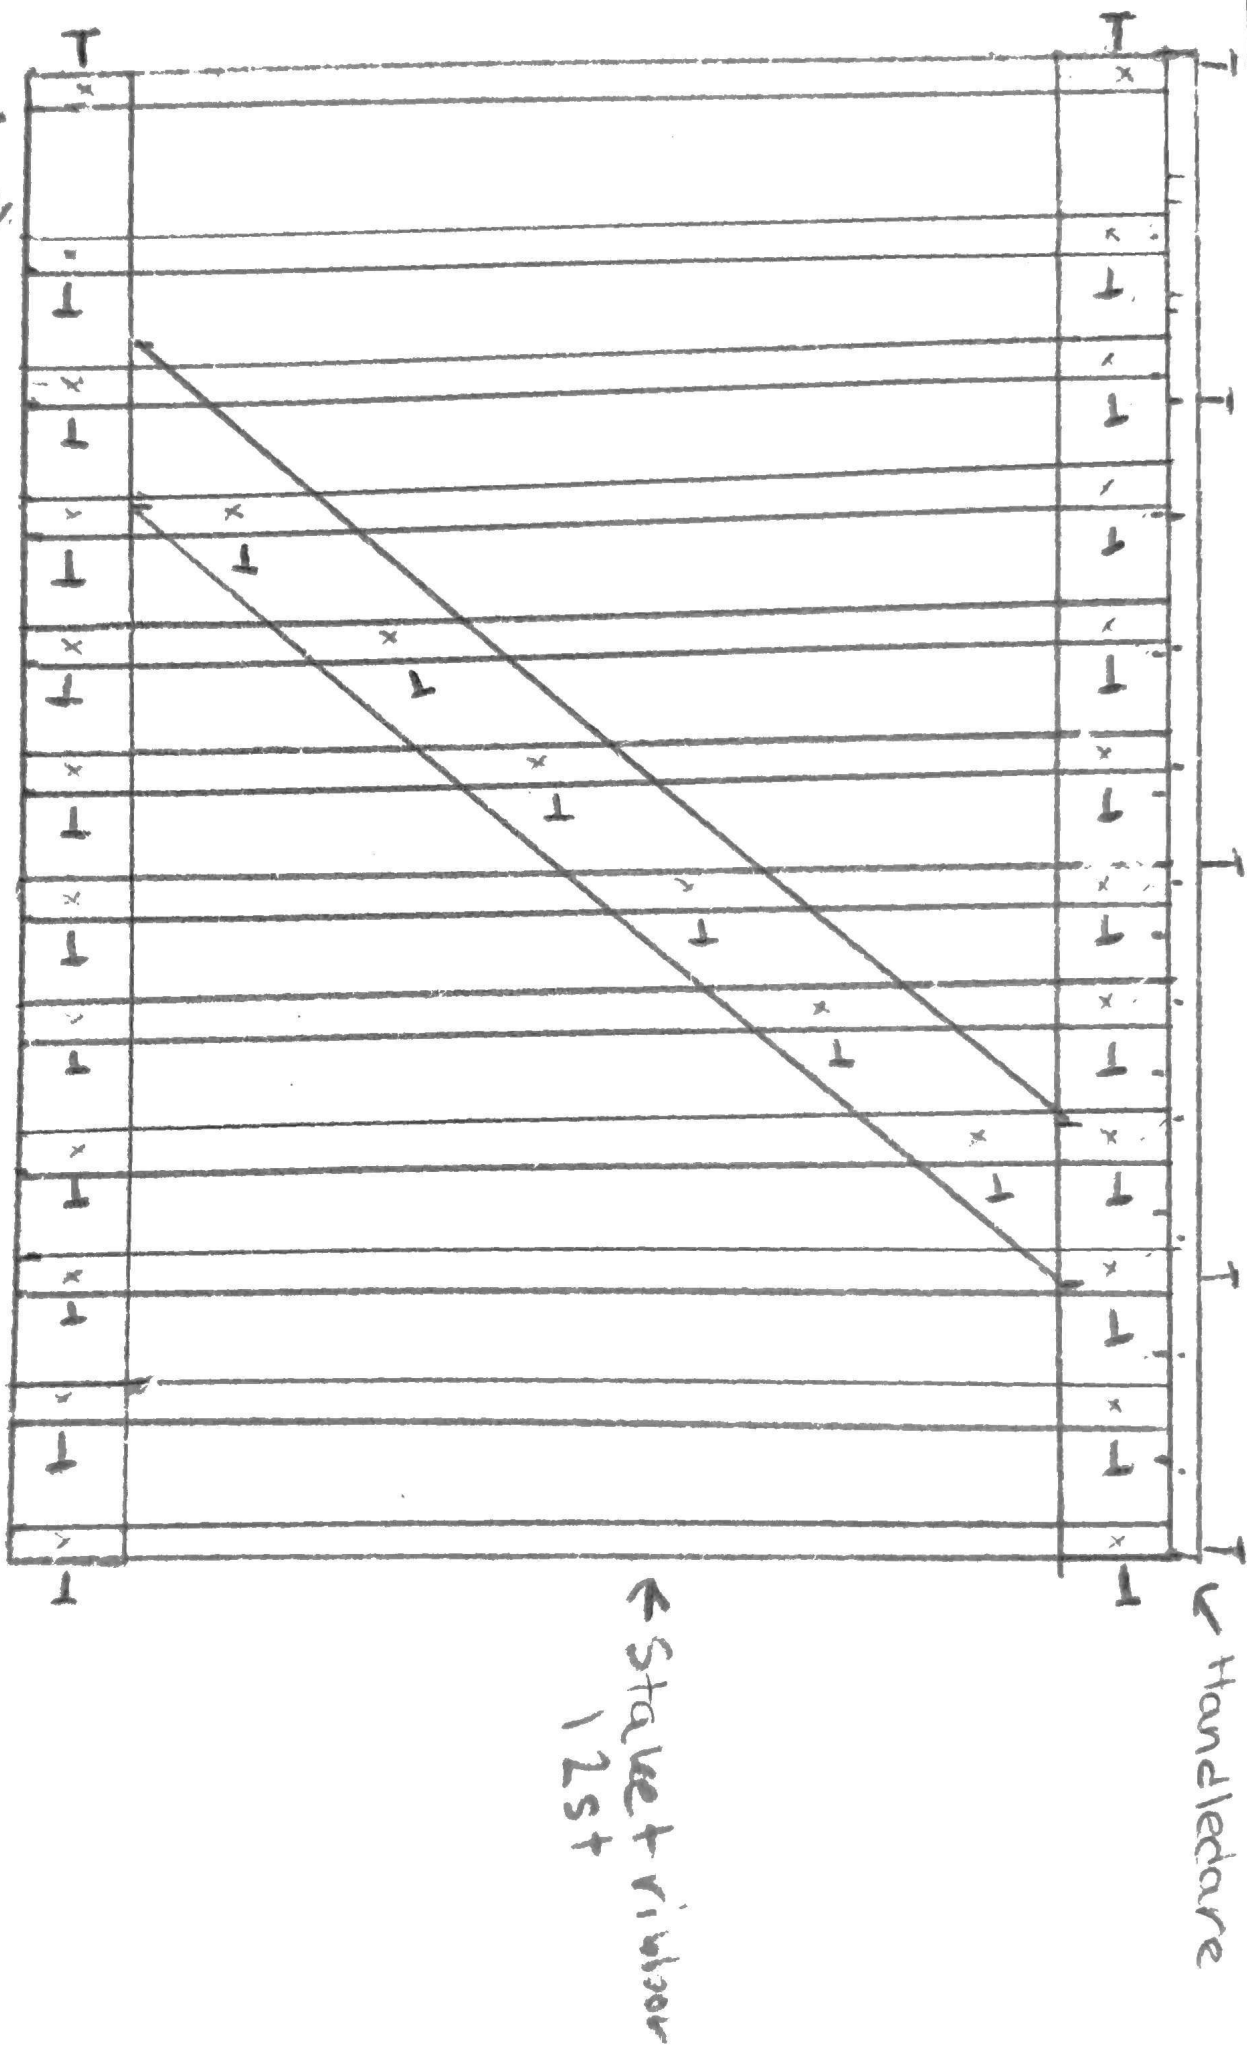

111cm
(Utein
hand-
ledare)

ca 141cm (beroende grindbeilag)

Regel 45x95 Träslevur 5, Dr minst 70mm

Montagelim vid fogar (försänket) ↓

Stavet ribba 28 x 45 12st
 Montage lim vid fogar

Handledare 34 x 120
 Träsvarv 5,0 x 70 mm

Kraftigt grindbeslag 2 st
 Låsregel
 Fäst grinden i regler i staket
 Grunden inåtgående