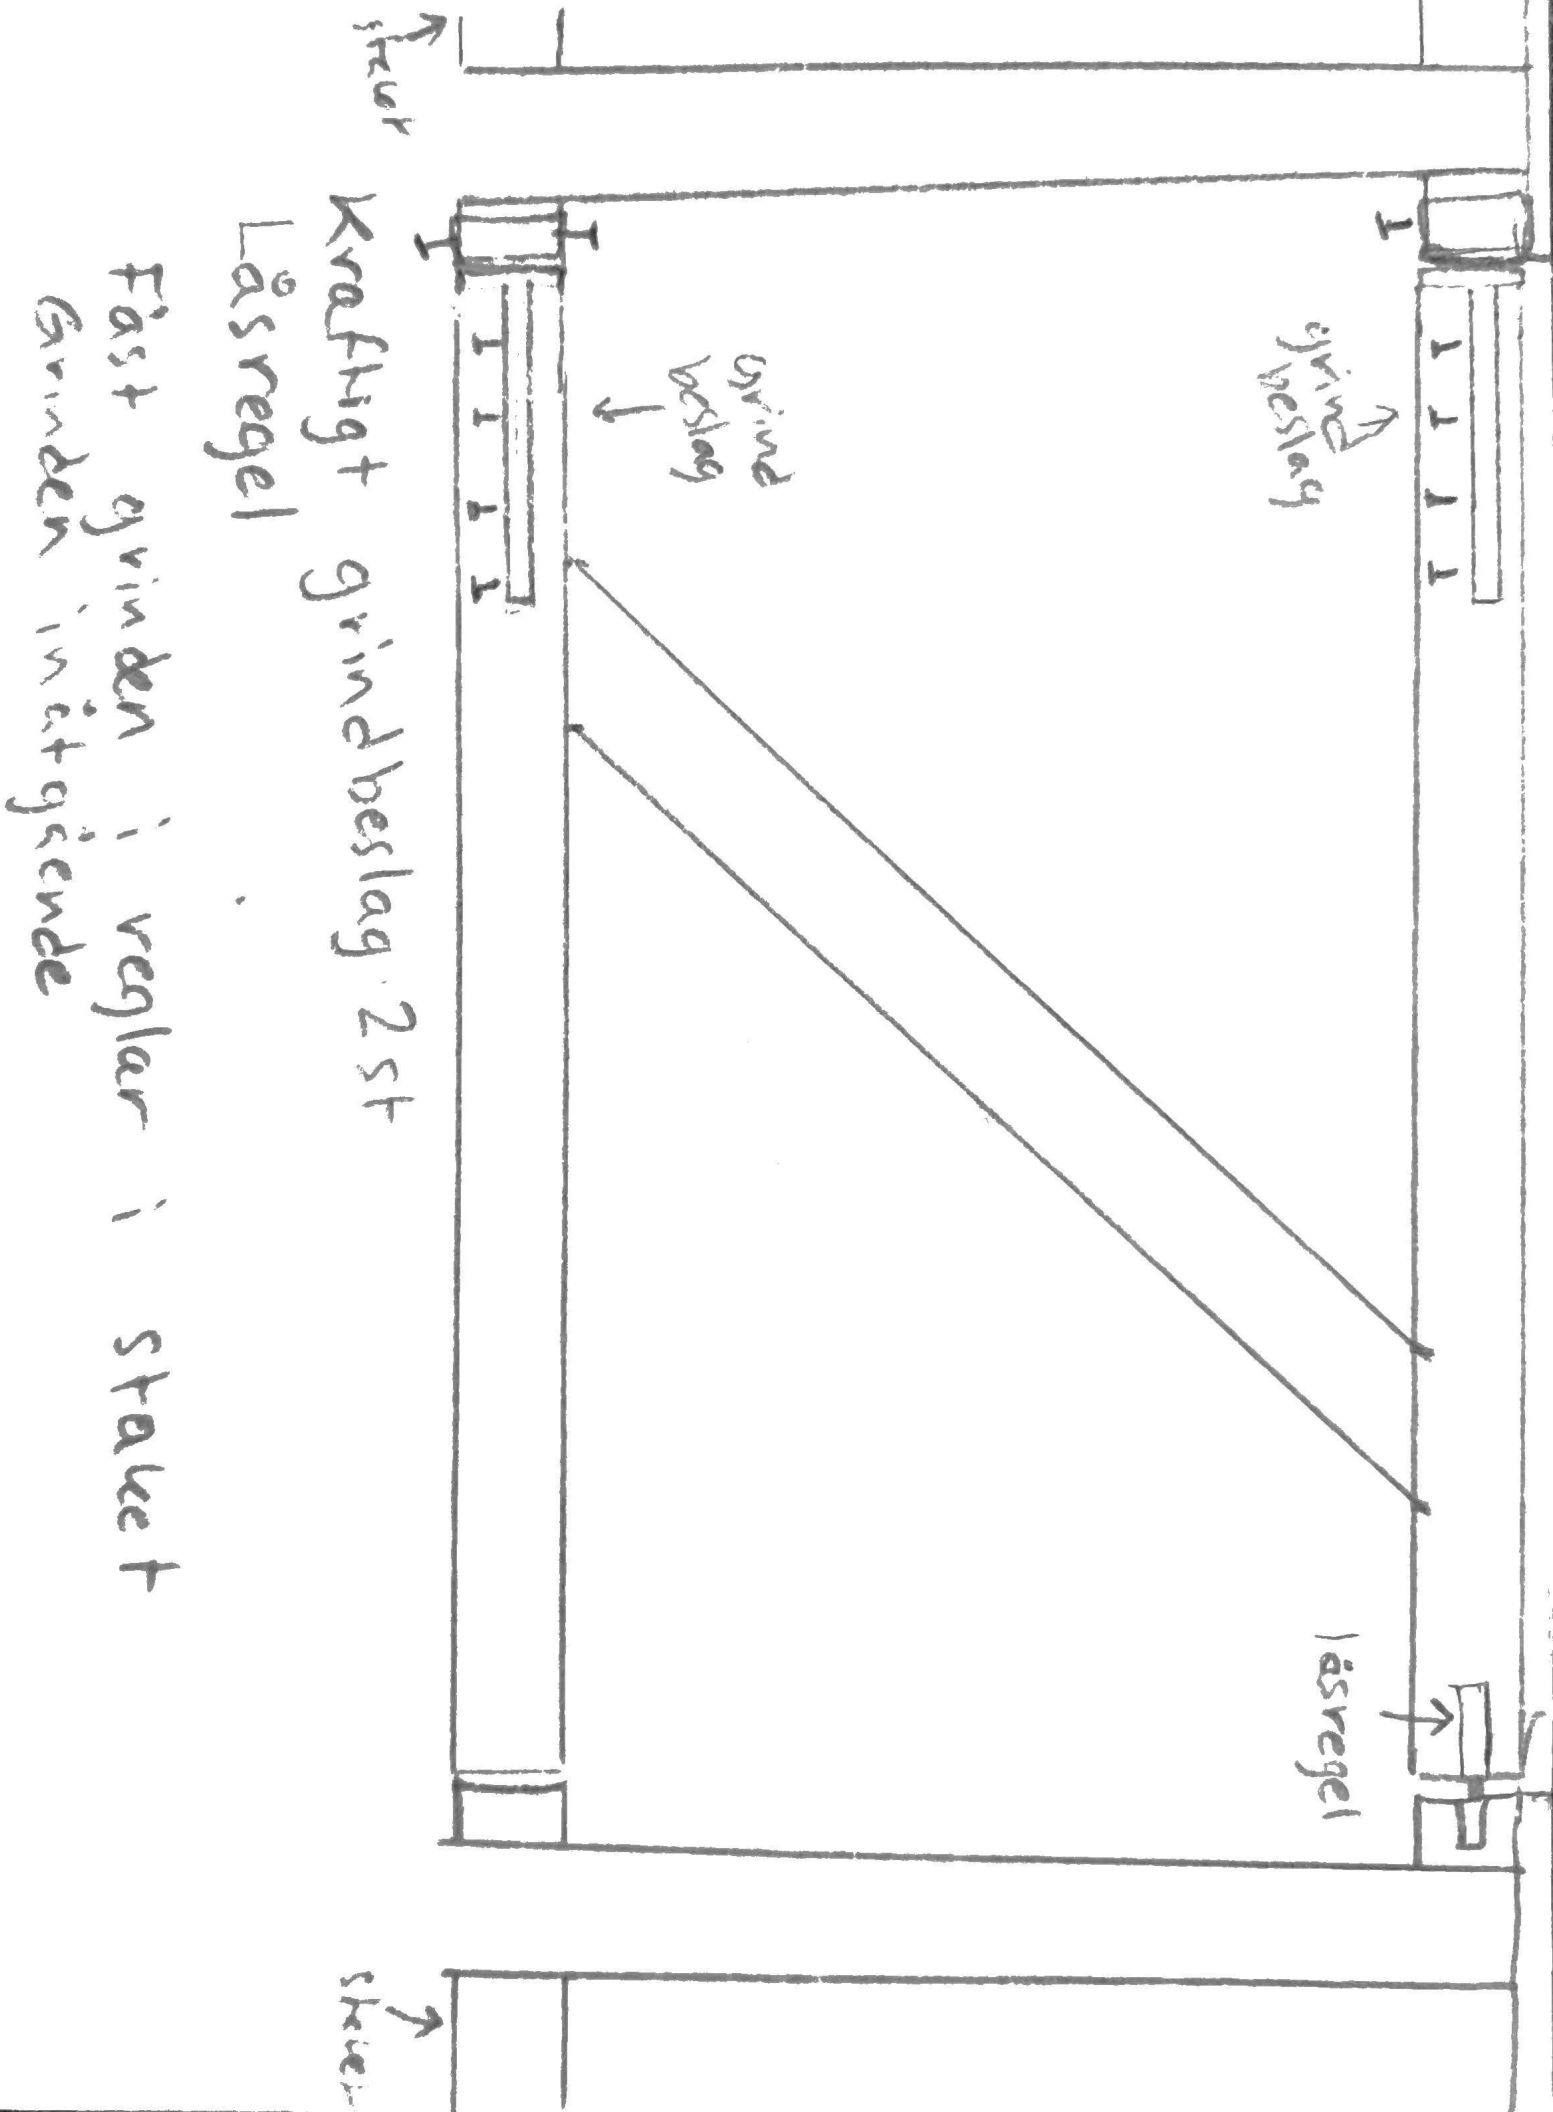

111cm
(Utein
hand-
ledare)

ca 141cm (beroende grindbeilag)

Regel 45x95 Träslevur 5, Dr minst 70mm

Montagelim vid fogar (försänket) ↓

Stavet ribba 28 x 45 12st
 Montage lim vid fogar

Handledare 34 x 120
 Träsvarv 5,0 x 70 mm

Kraftigt grindbeslag 2 st
 Låsregel
 Fäst grinden i regler i staket
 Grunden inåtgående